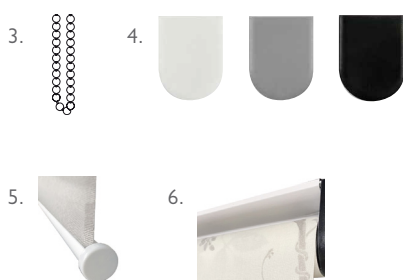

KONSOLER & KOMPONENTER

STANDARD (INGÅR I GRUNDPRIS)

1. VÄGG/TAKKONSOL
2. KONSOL FÖR MONTERINGSPROFIL VÄGG/TAK
3. ÄNDLÖS KULKEDJA, 50 CM
4. ÄNDSKYDD I PLAST
5. RUND BOTTENLIST, VIT
6. MONTERINGSPROFIL, VIT

ENYROOM

www.enyroom.se