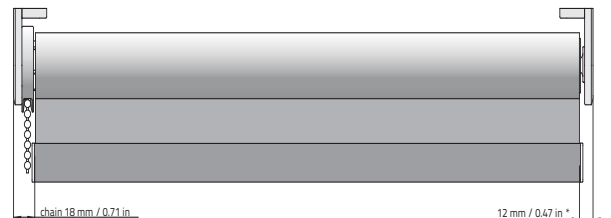

## FÄRG HÅRDVARA

- VIT
- GRÅ
- SVART

Bild: Sandatex

<b>MANÖVRERING:</b>	Kedja eller motor
<b>MIN.BREDD</b>	Motor 65 cm Manuell 30 cm
<b>MAX BREDD:</b>	180 cm
<b>MIN/MAX HÖJD:</b>	30-150 cm
<b>MEDFÖLJANDE INFÄSTNING:</b>	Vägg/takkonsol
<b>BOTTENLIST:</b>	Rund bottenlist, vit
<b>TILLVAL:</b>	Ändlös kedja, 100 cm Ändlös kedja, 200 cm