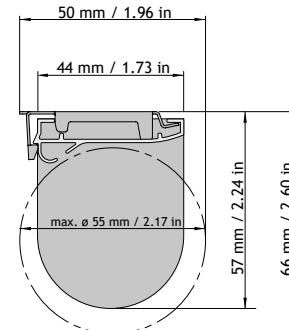

## FÄRG HÅRDVARA

- VIT
- GRÅ
- SVART

Bild: Sandatex

<b>MANÖVRERING:</b>	Kedja eller motor
<b>MIN.BREDD</b>	Motor 65 cm Manuell 30 cm
<b>MAX BREDD:</b>	180 cm
<b>MIN/MAX HÖJD:</b>	30-150 cm
<b>MEDFÖLJANDE INFÄSTNING:</b>	Vägg/takkonsol
<b>BOTTENLIST:</b>	Rund bottenlist, vit
<b>TILLVAL:</b>	Ändlös kedja, 100 cm Ändlös kedja, 200 cm