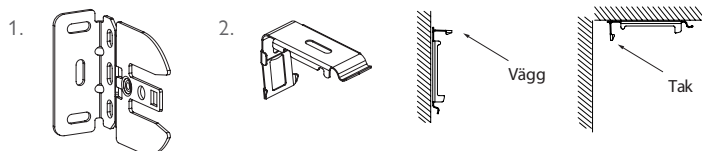

KONSOLER & KOMPONENTER

STANDARD (INGÅR I GRUNDPRIS)

1. VÄGG/TAKKONSOL
2. KONSOL FÖR MONTERINGSPROFIL VÄGG/TAK
3. ÄNDLÖS KULKEDJA, 50 CM
4. ÄNDSKYDD I PLAST
5. RUND BOTTENLIST, VIT
6. MONTERINGSPROFIL, VIT

ENYROOM

www.enyroom.se