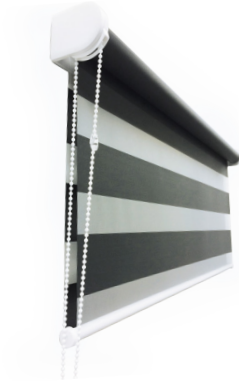

FSE30

TEKNISK SPECIFIKATION

FÄRG HÅRDVARA

- VIT
- GRÅ
- SVART

Bild: Sandatex

MANÖVRERING:	Kedja eller motor
MIN.BREDD	Motor 65 cm Manuell 30 cm
MAX BREDD:	180 cm
MIN/MAX HÖJD:	30-150 cm
MEDFÖLJANDE INFÄSTNING:	Vägg/takkonsol
BOTTENLIST:	Rund bottenlist, vit
TILLVAL:	Ändlös kedja, 100 cm Ändlös kedja, 200 cm