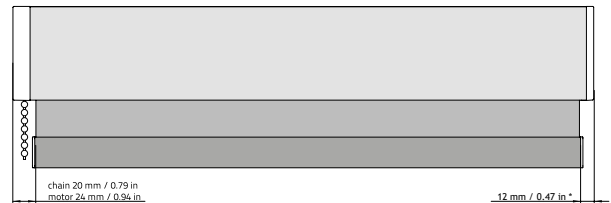

FMC50

TEKNISK SPECIFIKATION

FÄRG HÅRDVARA

- VIT

MANÖVRERING

Exempel:
Manövrering med kulkedja

MANÖVRERING:	Kedja eller motor
MIN.BREDD	Motor ca 80 cm Manuell 30 cm
MAXBREDD:	320 cm
MIN/MAXHÖJD:	30-350 cm
MEDFÖLJANDE INFÄSTNING:	Vägg/takkonsol
BOTTENLIST:	Isydd bottenlist
TILLVAL:	Kulkedja i metall Ändlös kedja, 50 cm Ändlös kedja, 100 cm Ändlös kedja, 200 cm