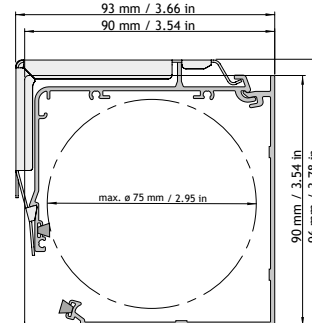

FMC50

TEKNISK SPECIFIKATION

FÄRG HÅRDVARA

- VIT

MANÖVRERING

Exempel:
Manövrering med kulkedja

MANÖVRERING:	Kedja eller motor
MIN.BREDD	Motor ca 80 cm Manuell 30 cm
MAXBREDD:	320 cm
MIN/MAXHÖJD:	30-350 cm
MEDFÖLJANDE INFÄSTNING:	Vägg/takkonsol
BOTTENLIST:	Isydd bottenlist
TILLVAL:	Kulkedja i metall Ändlös kedja, 50 cm Ändlös kedja, 100 cm Ändlös kedja, 200 cm