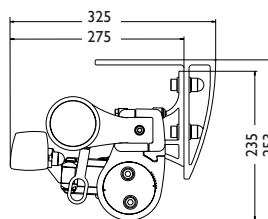

FA44 väggmontering.