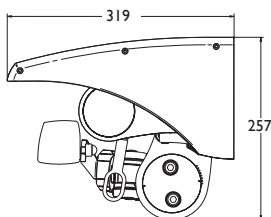

Mjukvara

- Markisväven är tillverkad av 100% akrylfiber och är teflonimpregnerad mot smuts och vatten
- Brett urval av färger och mönster

FA44 Terrassmarkis

MANÖVRERING:	Manuell vev (grundutförande)	Kabelmotor, Radiomotor eller iO - välj till önskad styrning; sol- och vindsensor, fjärrkontroll eller väggbrytare
MAXBREDD 1 ST :	700 cm	
MAXBREDD 2 ST:	Utfall 160 cm = 213,7 cm Utfall 200 cm = 256,7 cm Utfall 250 cm = 306,7 cm	Utfall 300 cm = 356,7 cm Utfall 350 cm = 406,7 cm Utfall 400 cm = 456,7 cm Vid pitcharm: + 3 cm
UTFALL ARM:	160, 200, 250, 300, 350, 400 cm.	
MEDFÖLJANDE INFÄSTNING:	Vägg Design	
MARKISVÄV:	100% akrylfiber och teflonimpregnerad mot smuts och vatten. Stort utbud av kulörer och mönster.	
TILLVAL:	Pitcharm Designkonsol vägg eller tak Glidstödlager Viktfördelningsplatta i stål	Teleskopstag, 1500-2500 mm Ställb. beslag för monteringskonsol Distans för konsol (2 st/konsol) Takprofil