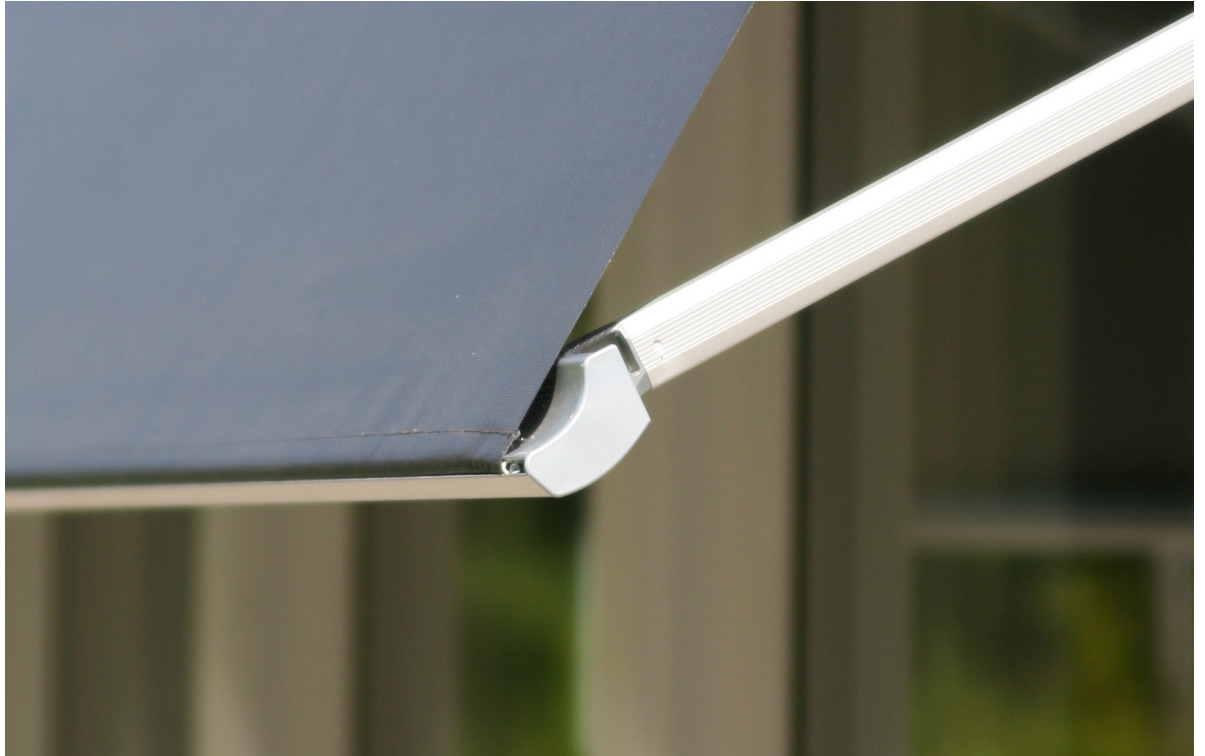

FÖNSTERMARKIS

DA22

Fönstermarkis utan kassett

- Passar där andra markiser inte passar
- Max bredd 320 cm
- Max utfall/armlängd 100 cm
- Kassett och armar i 3 olika kulörer.