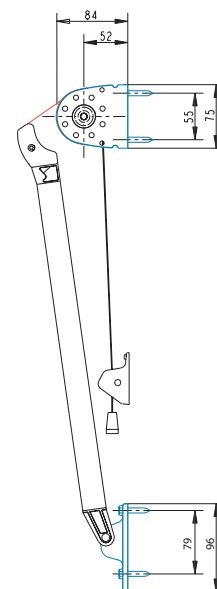

TILLVAL:

Vinkelbeslag för arm, vevbox, bandsamlare vit, grå knap

Väggmontering DA22.