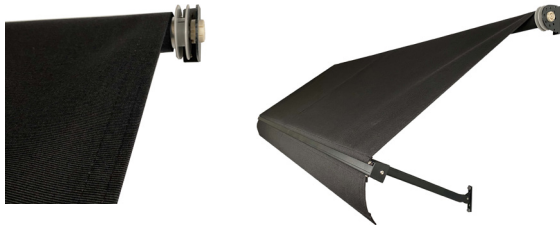

# DA22

Fönstermarkis utan kassett

- Passar där andra markiser inte passar
- Max bredd 320 cm
- Max utfall/armlängd 100 cm
- Kassett och armar i 3 olika kulörer.

DA22

## FRONTPROFIL

- CLASSIC FRONTPROFIL MED RAK KAPPA
- ELLER MED VÅGIG KAPPA
- DESIGN FRONTPROFIL UTAN KAPPA

### MAXBREDD:

320 cm