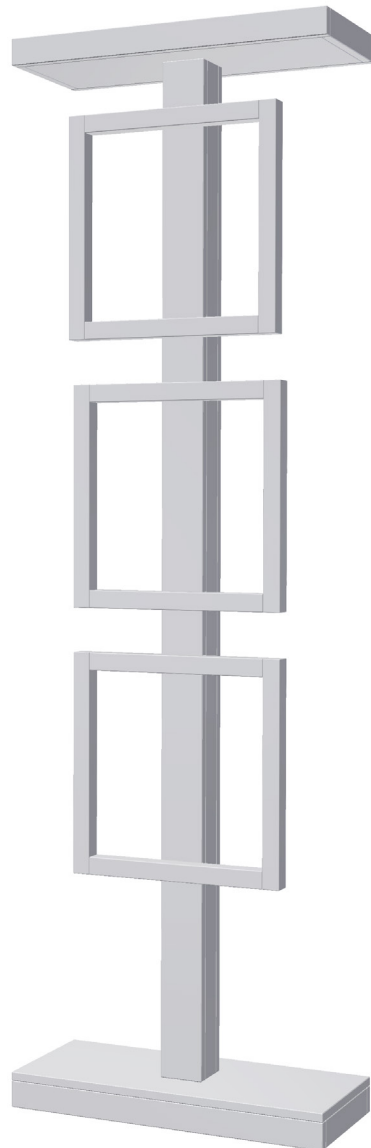

Skåp rullgardin

B:1145 x H:2100 x D:400 mm

Metallram effektgardin

B:1150 x H:2100 x D:400 mm

Metallram rullgardin PRO

B:1150 x H:2100 x D:400 mm

4 st. Pelare plissé/haneycell samt persienn

B:3000 x H:2400 mm

1. Air skena/Orion
 2. Single Pleat/Glid på snöre
-

B:1145 x H:2100 x D:400 mm
Pris 8500 kr

SKÅP RULLGARDIN

Draper rullgardin

1. Draper Rullgardin FM40 med SMART motor
2. Draper Rullgardin FM40 med kedja
3. Draper Rullgardin FS30 med kedja
4. Draper Rullgardin FS30, monterat profil

1. Draper Effektgardin
FME40

2. Draper Effektgardin
FSE30

Sandatex väv:
1. Parga 300
2. Cypem 100

B: 1145 x H: 2100 x D: 400 mm
Pris 9500 kr

4 ST. PELARE PLISSÉ/HANEYCELL

Plissé/Haneycell

1. Control
 2. Sunrise
 3. Velocity
 4. Soft touch
 5. Air
 6. Control
 7. Air
 8. Sunset
 9. Soft Touch
-

B: 1145 x H: 2100 x D: 400 mm
Pris 18000 kr

VIKVÄGG

PERSIENN & PLISSÉ/HANEYCELL

Plissé/Haneycell:

1. Control
 2. Sunrise
 3. Velocity
 4. Soft touch
 5. Air
 6. Control
 7. Air
 8. Sunset
 9. Soft Touch
-