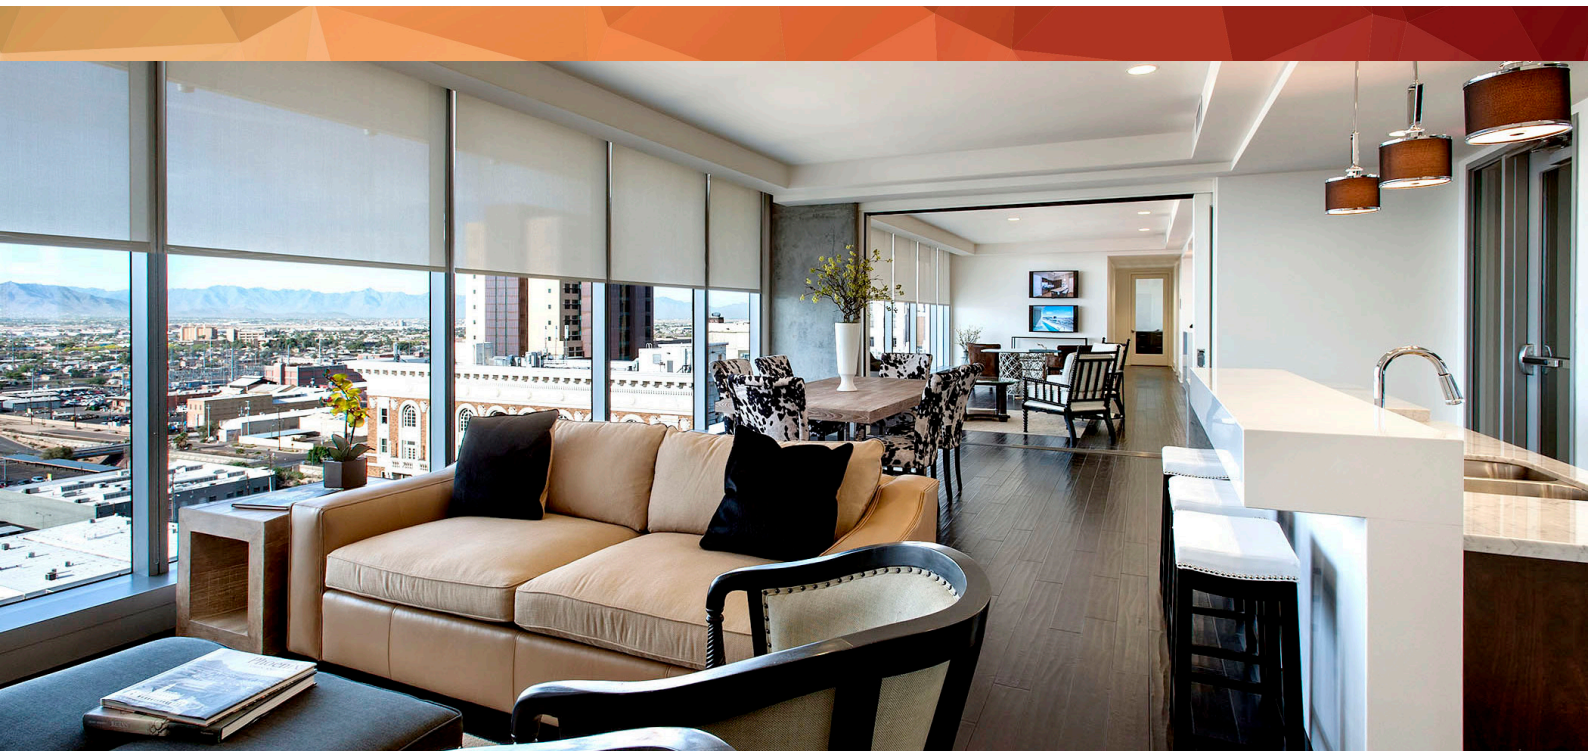

FlexShade

LARGE *FLF80 & FLF80M*

FlexShade FLF80 och FLF80M är rejäla rullgardiner som är utrustade med dekorativa täckpaneler, och tillverkas i bredder upp till 450 cm.

Du rullar smidigt upp och ned rullgardinen med medföljande kulkedja, band eller vev (FLF80), eller med motor (FLF80M). Radiomotor eller trådbunden motor kan väljas till (båda 230V). Vid val av trådbunden motor istället väljs styrning från ett stort