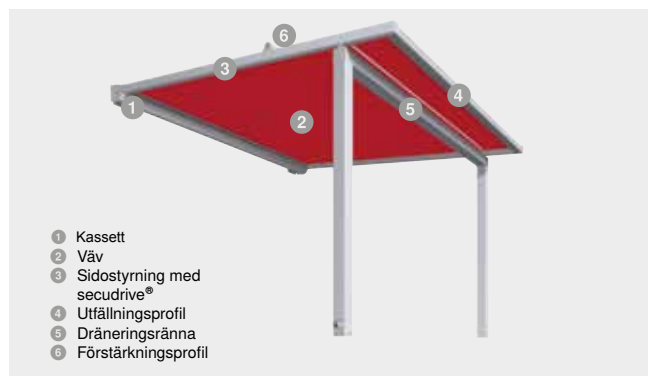

# Pergolamarkis Perea P60

Väderbeständighet möter stilren  
design

Med den här nya regntålga Perea markisen blir du oberoende av väder och vind och kan använda naturen som ett ytterligare rum. Med hjälp av ett PVC-nät som är inmonterat i tyget får man en kontrollerad dränering genom den integrerade dräneringsrännan.

## Egenskaper

max. bredd	6 000 mm
max. utfällning	5 000 mm
max. yta	30 m <sup>2</sup>
Drivanordning	Motor standard eller radio
Färg	Pulverlackerad enligt WAREMA Color World
Väv	SWK Top (Dickson)
Montering	Vägg-, tak- och takregelmontering

## Dina fördelar

- Stilrent utseende
- Kontrollerad vattenavrinning
- Vädertåligt och regnsäkert tyg för ett behagligt klimat under markisen
- Tack vare secudrive® styrningen bildas ingen ljusspringa mellan duk och styrskena

## Extrautrustning

- ZIP-markis för lodrät skuggning
- Inbyggda LED-remsor
- LED-remsa belysningskena
- Värmare
- Sidomarkis