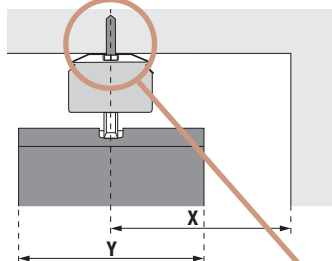

Takmontering