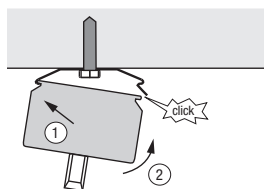

Takmontering