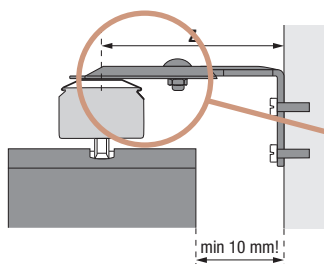

Väggmontering

OBS!
När du mäter, tänk på att konsolerna bygger några millimeter på höjden.
Vid takmontering ca 4 mm.
Vid väggmontering ca 6 mm.

ENYROOM

www.enyroom.se