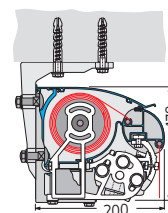

UTFALL ARM:

150, 200, 250, 300, 350, 400 cm.

MEDFÖLJANDE INFÄSTNING:

Konsol för vägg

MARKISVÄV:

100% akrylfiber och teflonimpregnerad mot smuts och vatten. Stort utbud av kulörer och mönster.

TILLVAL:

Väggkonsol: 90, 180, 300 mm	Distansrör \varnothing 48x18: 10, 50, 100 mm
Takkonsol: 90, 180 mm	Ljusramp stl 350-700 cm bred
Vinkel för takstol	Frontrullgardin
Underläggsplatta: 10, 20 mm	

Family Design Plus väggmontering sluten kassett (mm).

Family Design Plus takmontering sluten kassett (tillägg för takkonsol) (mm).

Family Design Plus vinkel för takstol sluten kassett (tillägg för vinkel) (mm).