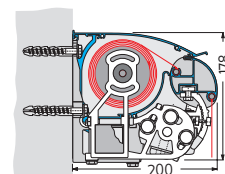

Family Design Plus Terrassmarkis

MANÖVRERING:

Kabelmotor, Radiomotor eller iO - välj till önskad styrning; sol- och vindsensor, fjärrkontroll eller väggbrytare

MAXBREDD:

700 cm

MINSTA BREDD:

Utfall 160 cm = 203 cm	Utfall 300 cm = 338 cm
Utfall 200 cm = 238 cm	Utfall 350 cm = 388 cm
Utfall 250 cm = 3288 cm	Utfall 400 cm = 438 cm

UTFALL ARM:

150, 200, 250, 300, 350, 400 cm.

MEDFÖLJANDE INFÄSTNING:

Konsol för vägg

MARKISVÄV:

100% akrylfiber och teflonimpregnerad mot smuts och vatten. Stort utbud av kulörer och mönster.

TILLVAL:

Väggkonsol: 90, 180, 300 mm	Distansrör \varnothing 48x18: 10, 50, 100 mm
Takkonsol: 90, 180 mm	Ljusramp stl 350-700 cm bred
Vinkel för takstol	Frontrullgardin
Underläggsplatta: 10, 20 mm	

Family Design Plus väggmontering sluten kassett (mm).

Family Design Plus takmontering sluten kassett (tillägg för takkonsol) (mm).

Family Design Plus vinkel för takstol sluten kassett (tillägg för vinkel) (mm).