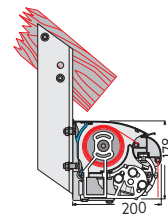

UTFALL ARM:

150, 200, 250, 300, 350, 400 cm.

MEDFÖLJANDE INFÄSTNING:

Konsol för vägg

MARKISVÄV:

100% akrylfiber och teflonimpregnerad mot smuts och vatten. Stort utbud av kulörer och mönster.

TILLVAL:

Väggkonsol: 90, 180, 300 mm	Distansrör \varnothing 48x18: 10, 50, 100 mm
Takkonsol: 90, 180 mm	Ljusramp stl 350-700 cm bred
Vinkel för takstol	Frontrullgardin
Underläggsplatta: 10, 20 mm	

Family Design Plus väggmontering sluten kassett (mm).

Family Design Plus takmontering sluten kassett (tillägg för takkonsol) (mm).

Family Design Plus vinkel för takstol sluten kassett (tillägg för vinkel) (mm).