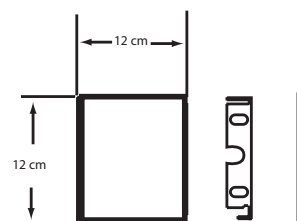

FLF80

TEKNISK SPECIFIKATION

FÄRG HÅRDVARA

- VIT

MANÖVRERING

Manövrering med kulkedja

MANÖVRERING:	Kedja eller motor
MIN.BREDD	Motor ca 80 cm Manuell 30 cm
MAX BREDD:	450 cm
MIN/MAX HÖJD:	30-430 cm
MEDFÖLJANDE INFÄSTNING:	Vägg/takkonsol
BOTTENLIST:	Isydd bottenlist
TILLVAL:	Seriekoppling