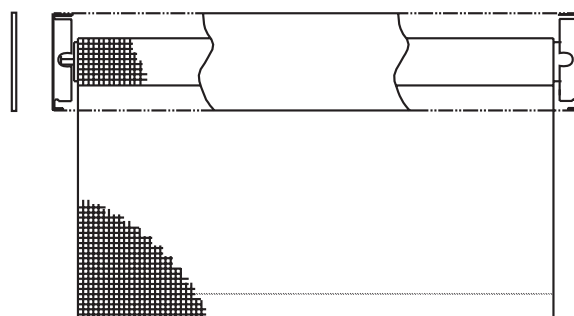

FLF80

TEKNISK SPECIFIKATION

FÄRG HÅRDVARA

- VIT

MANÖVRERING

Manövrering med kulkedja

MANÖVRERING:	Kedja eller motor
MIN.BREDD	Motor ca 80 cm Manuell 30 cm
MAX BREDD:	450 cm
MIN/MAX HÖJD:	30-430 cm
MEDFÖLJANDE INFÄSTNING:	Vägg/takkonsol
BOTTENLIST:	Isydd bottenlist
TILLVAL:	Seriekoppling