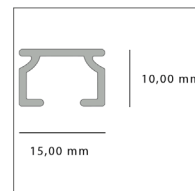

EASI SLIM

STANDARD EASI SLIM /EASI

1. WAVESTOPPER
2. LÖSAGLID 10ST/M
3. LÄSGLID
4. TAKFÄSTE
5. ÄNDSKYDD