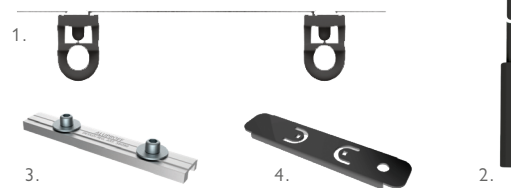

GARDINSKENOR

EASI

EASI SLIM

EASI

Våra gardinskenor är ett utmärkt alternativ om du söker ett säkert, diskret och funktionellt sätt att hänga gardiner.

- Två olika skenor Easi & Easi Slim
- Gardinskenorna kan kompletteras med skarvböjar

GARDINSKENOR

TEKNISK SPECIFIKATION

PROFILFÄRG

- VIT
- SVART

VINKLAR

- VÄGGVINKEL 7 CM
- VÄGGVINKEL 9 CM
- VÄGGVINKEL 12 CM
- VÄGGVINKEL 14 CM OBS! ENDAST VIT

MIN.BREDD	30 cm
MAX BREDD:	600 cm
MAX VIKT:	Easi 8 kg, Easi Slim 9 kg
MEDFÖLJANDE INFÄSTNING:	Takfäste 1st/50 cm skenlängd + 1 st
TILLVAL:	Glid på snöre 8 cm Hålslagen skena (Slim) Väggvinklar, 7-14 cm Täckkåpa för väggvinkel Dragstav 50-150 cm Skarvdel Hörnböj, returböj

EASI

EASI SLIM

STANDARD EASI SLIM /EASI

1. WAVESTOPPER
2. LÖSAGLID 10ST/M
3. LÄSGLID
4. TAKFÄSTE
5. ÄNDSKYDD

EASI

EASI SLIM

TILLVAL

1. GLID PÅ SNÖRE
2. DRAGSTAV
3. SKARVDEL EASI
4. SKARVDEL EASI SLIM