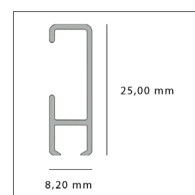

GARDINSKENOR

TEKNISK SPECIFIKATION

PROFILFÄRG

- VIT
- SVART

VINKLAR

- VÄGGVINKEL 7 CM
- VÄGGVINKEL 9 CM
- VÄGGVINKEL 12 CM
- VÄGGVINKEL 14 CM OBS! ENDAST VIT

MIN.BREDD	30 cm
MAX BREDD:	600 cm
MAX VIKT:	Easi 8 kg, Easi Slim 9 kg
MEDFÖLJANDE INFÄSTNING:	Takfäste 1st/50 cm skenlängd + 1 st
TILLVAL:	Glid på snöre 8 cm Hålslagen skena (Slim) Väggvinklar, 7-14 cm Täckkåpa för väggvinkel Dragstav 50-150 cm Skarvdel Hörnböj, returböj

EASI

EASI SLIM

STANDARD EASI SLIM /EASI

1. WAVESTOPPER
2. LÖSAGLID 10ST/M
3. LÄSGLID
4. TAKFÄSTE
5. ÄNDSKYDD

EASI

EASI SLIM

TILLVAL

1. GLID PÅ SNÖRE
2. DRAGSTAV
3. SKARVDEL EASI
4. SKARVDEL EASI SLIM

ENYROOM

www.enyroom.se